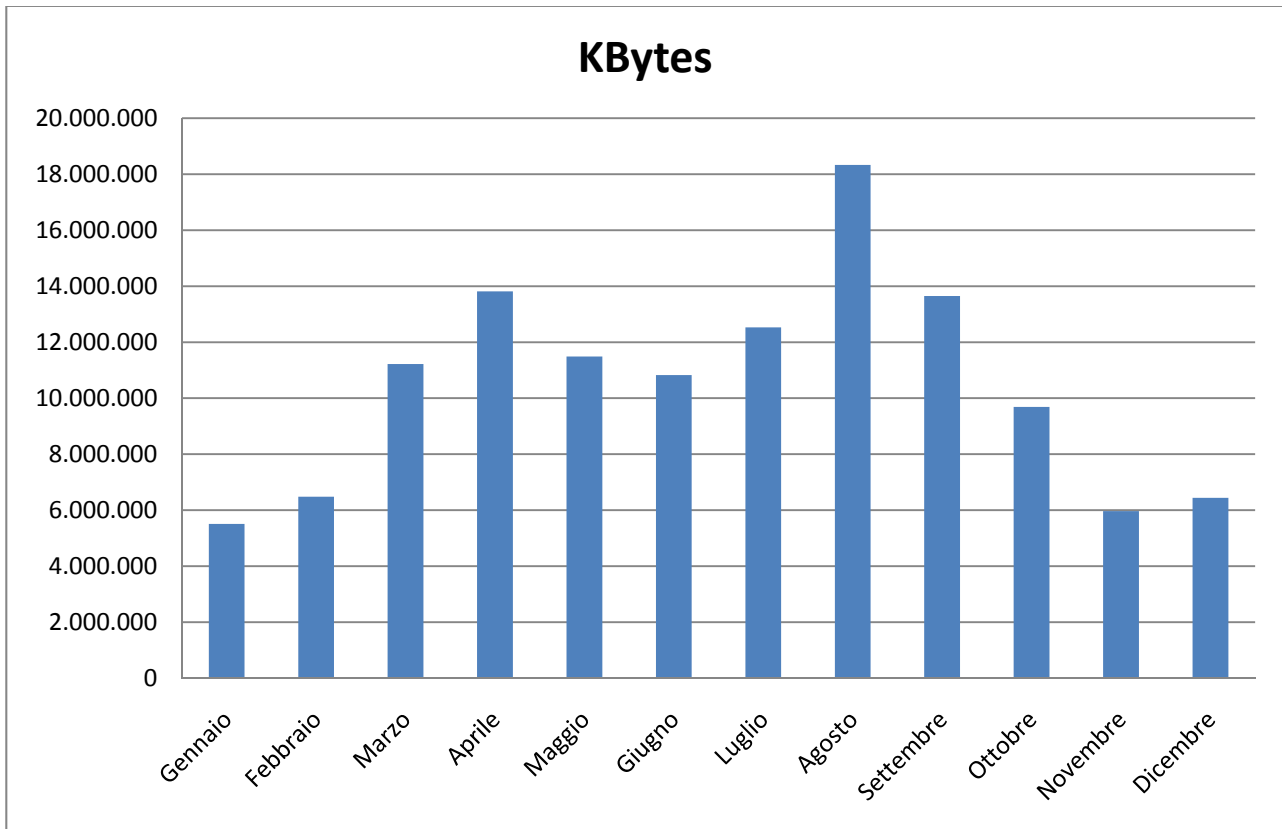

Totale KBytes

E' la quantità di dati che sono stati trasferiti tra il Server , dove risiede il sito, e il PC dell'utente.

Nota: Unità di misura

1 KByte (1 Kilobyte) = 1.024 byte

1 MByte (1 Megabyte) = 1.048.576 byte

1 GByte (1 Gigabyte) = 1.024 MByte = 1.073.741.824 byte