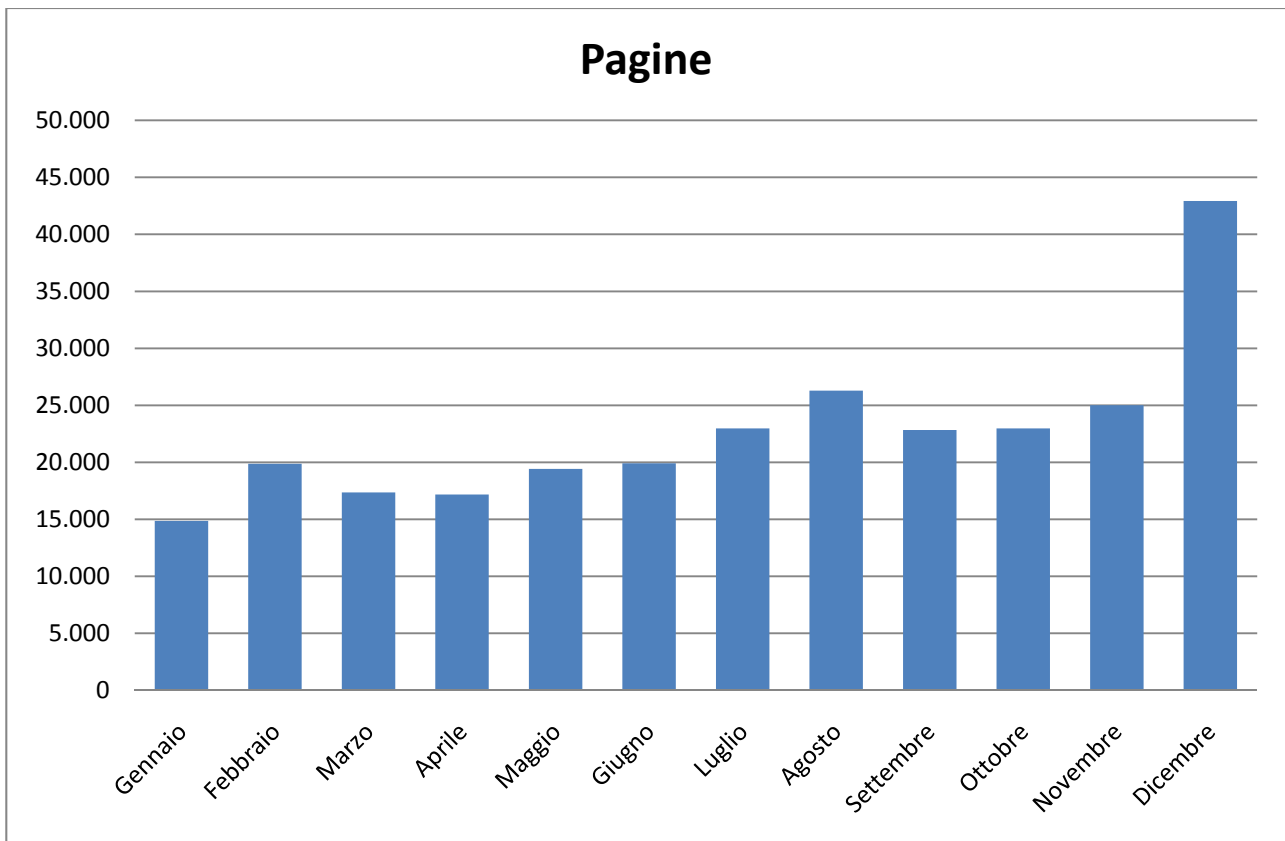

## Totale delle visite

E' il numero totale di click di ingresso al sito.

Viene conteggiato quando un utente entra per la prima volta in una pagina del sito. All'interno di una visita, possono verificarsi più richieste.

## Totale pagine

E' il numero totale relativo alle URL di richiesta a pagine e non quelle relative ai loro componenti (come immagini, audio, video o altri file inclusi nella pagina).

Nota: URL (Uniform Resource Locator) indica il cosiddetto indirizzo delle pagine Web che viene digitato nel Browser (Explorer, Firefox, ecc...) per accedervi.