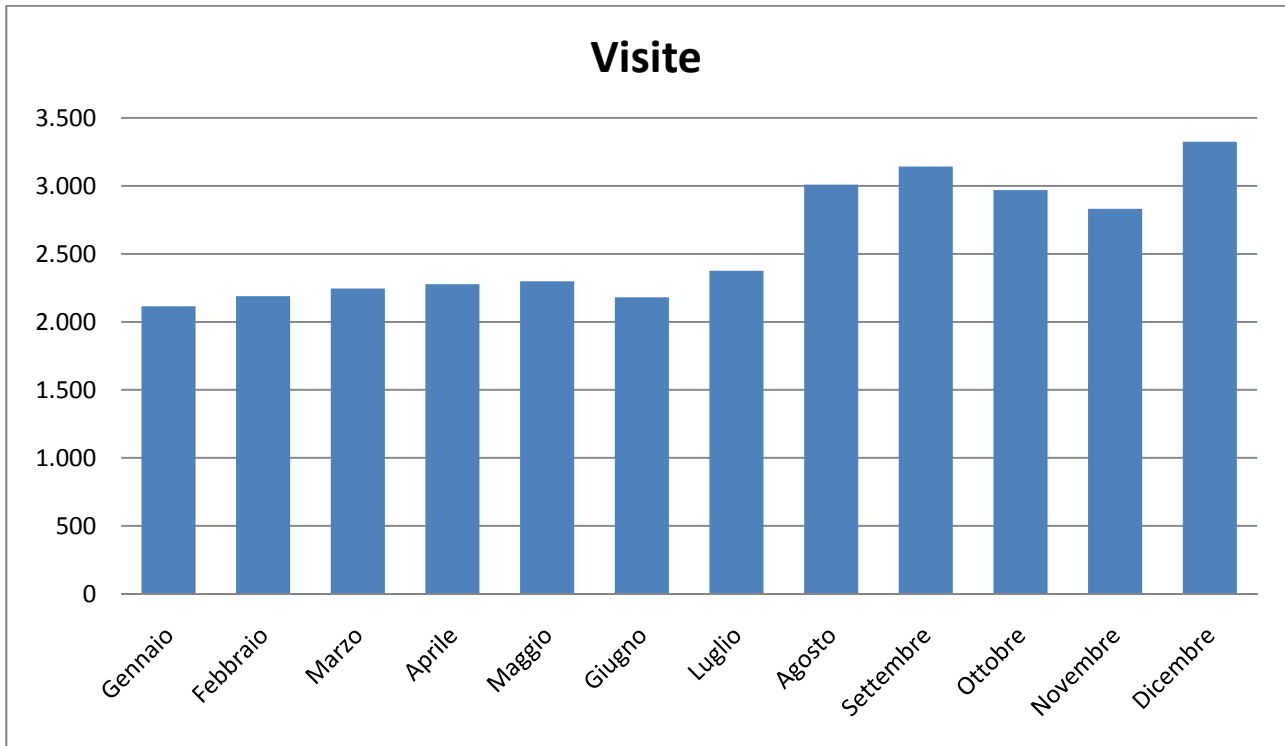

## Dettaglio

Mese	Visite	Pagine	Kbytes
Gennaio	2.115	14.859	5.507.328
Febbraio	2.189	19.875	6.480.527
Marzo	2.245	17.356	11.219.023
Aprile	2.277	17.179	13.816.963
Maggio	2.298	19.414	11.486.660
Giugno	2.181	19.911	10.827.083
Luglio	2.376	22.977	12.527.424
Agosto	3.009	26.282	18.329.898
Settembre	3.143	22.835	13.651.564
Ottobre	2.970	22.980	9.685.741
Novembre	2.832	25.013	5.967.022
Dicembre	3.325	42.931	6.439.602
tot	30.960	271.612	125.938.835

## Totale delle visite

E' il numero totale di click di ingresso al sito.

Viene conteggiato quando un utente entra per la prima volta in una pagina del sito. All'interno di una visita, possono verificarsi più richieste.