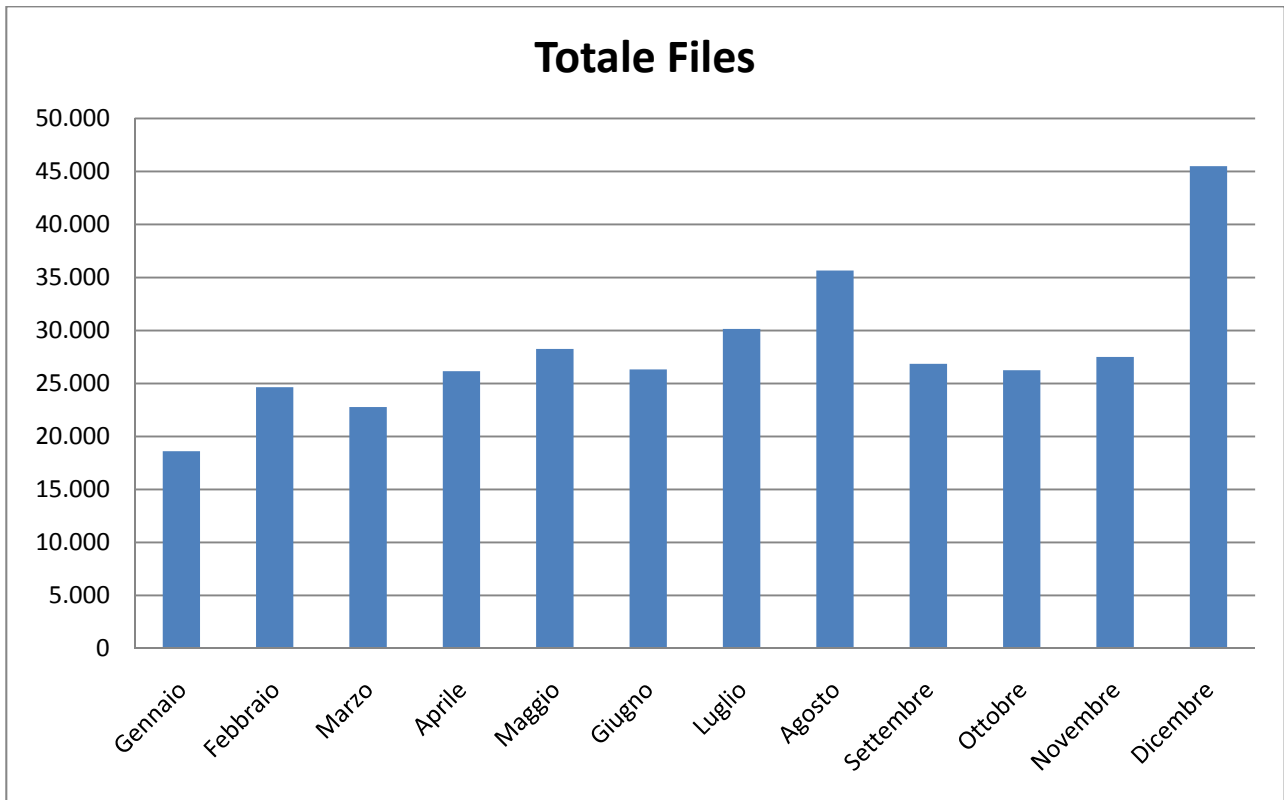

Totale Files

E' il numero totale di richieste che sono pervenute al Server e che hanno avuto esito positivo con l'invio dei dati all'utente.

Contatti suddivisi per Nazione

Questa tabella classifica i primi paesi che hanno visitato il sito. Mostra la loro posizione, il numero di quanti files e quanti KBytes di informazione sono stati trasferiti dal sito ai diversi paesi .

Country	Files	Kbytes
Italy	278.006	48.607.635
Sconosiuti	23.136	18.317.624
Austria	1.143	1.487.726
Romania	553	1.404.447
Switzerland	522	1.039.091
France	929	519.978
Poland	740	454.104
Brazil	424	234.243
Mexico	216	158.607
Belgium	325	150.494
Germany	322	133.512
United Kingdom	174	123.817
Netherlands	378	94.519
Canada	134	59.095
Hungary	52	21.342
Greece	161	15.555
Portugal	351	2.484
South Africa	190	1.140
Denmark	148	983
Russian Federation	106	942
Israel	109	926
Japan	178	858
Uruguay	112	735
Argentina	178	723
Spain	93	665
Croatia	90	612
Singapore	22	542
Lithuania	9	369
Czech Republic	51	327
Seychelles	11	226
Malta	32	212
Monaco	42	186
Thailand	16	105
Finland	16	105
Latvia	2	82
Australia	15	60
Iceland	3	56
Ukraine	1	43
Slovak Republic	0	10
Korea (South)	2	7